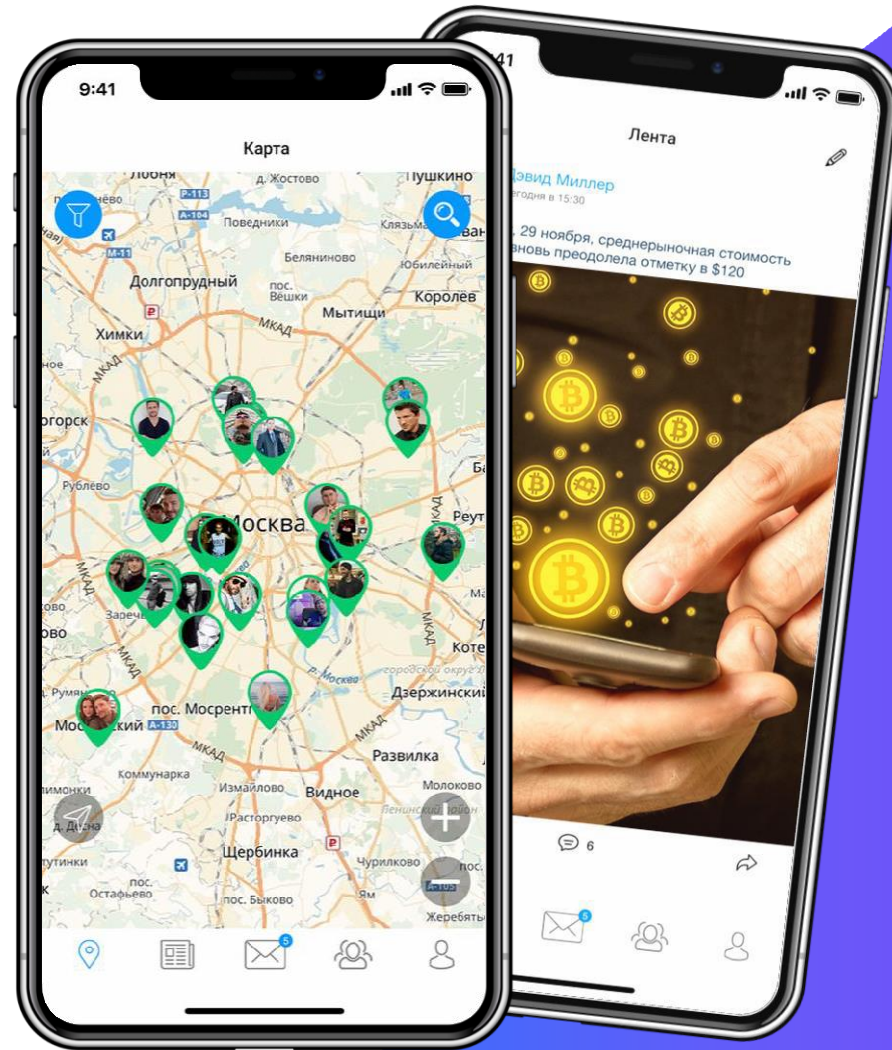

# Платформа TopFriend

Мобильное приложение, которое сочетает в себе все инструменты для общения, обмена фотографиями, оповещения о мероприятиях. Одной из особенностей является возможность видеть всех пользователей на карте в реальном времени на определенной территории.

Мессенджер

Фото/Видео

Группы/Сообщества