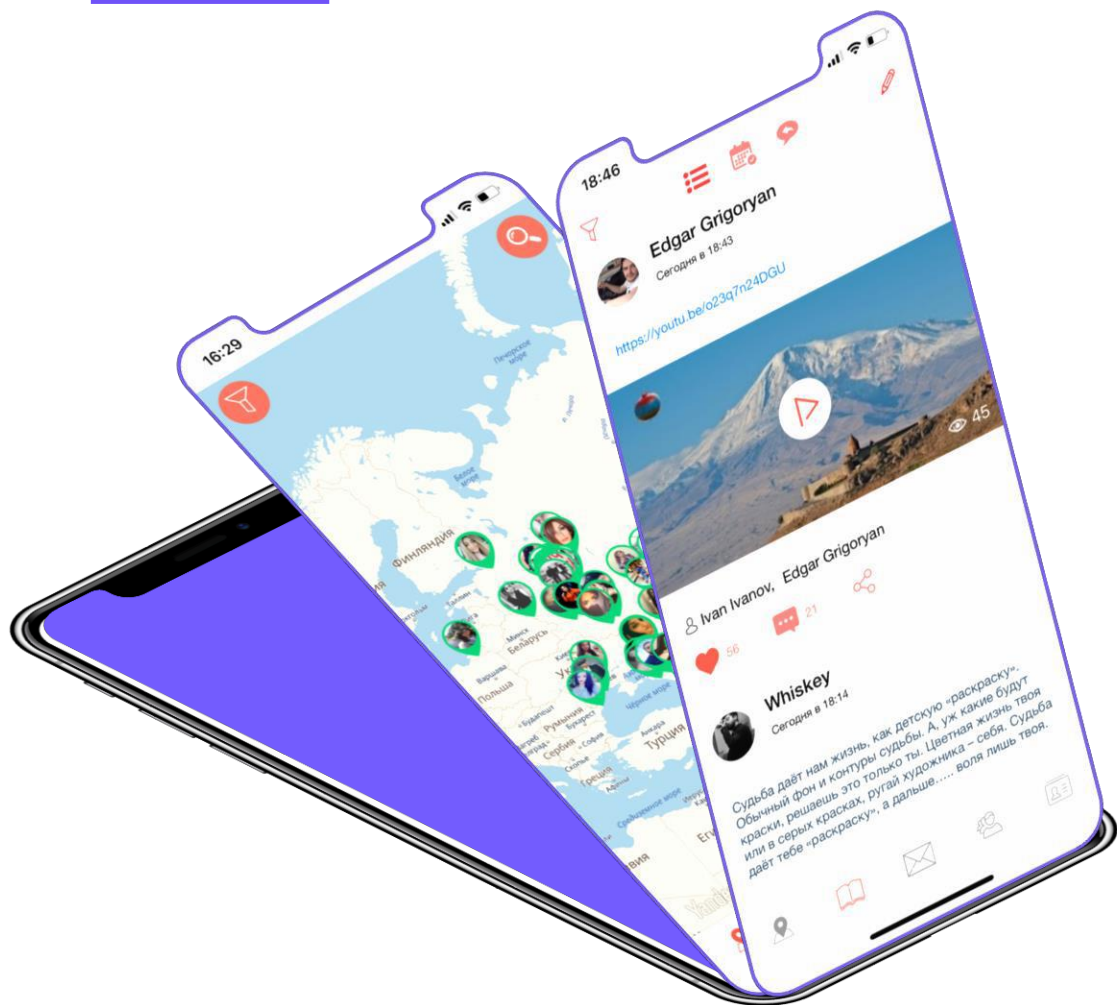

Объявления

01

Размещение объявлений
пользователей

02

Создание событий
прямо на карте

03

Возможно приглашения на
мероприятия