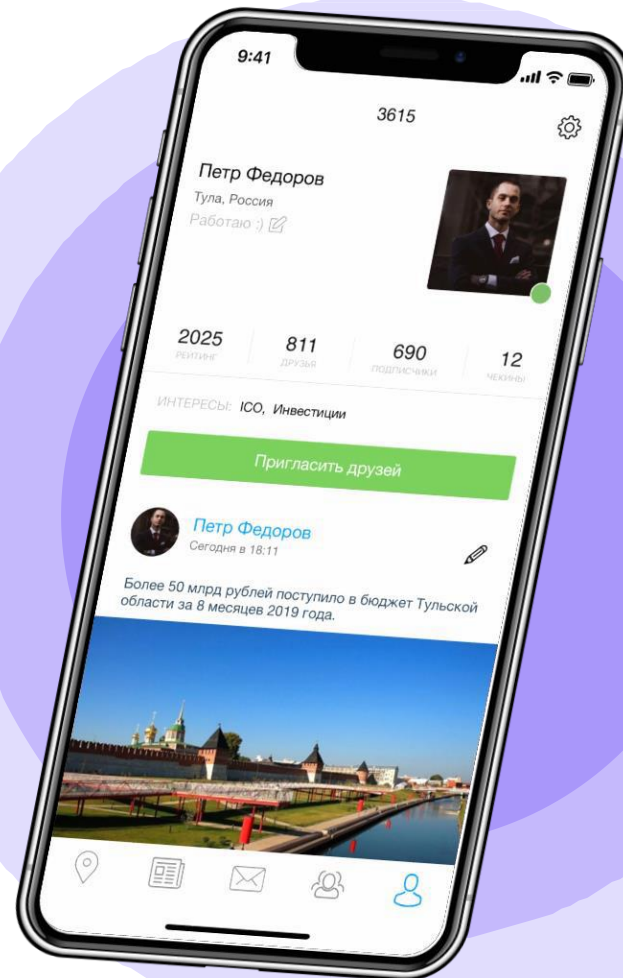

# Профиль и лента

---

Расширенный профиль с индивидуальной лентой

Возможность пригласить друзей в социальную сеть

Расширенные настройки прав доступа