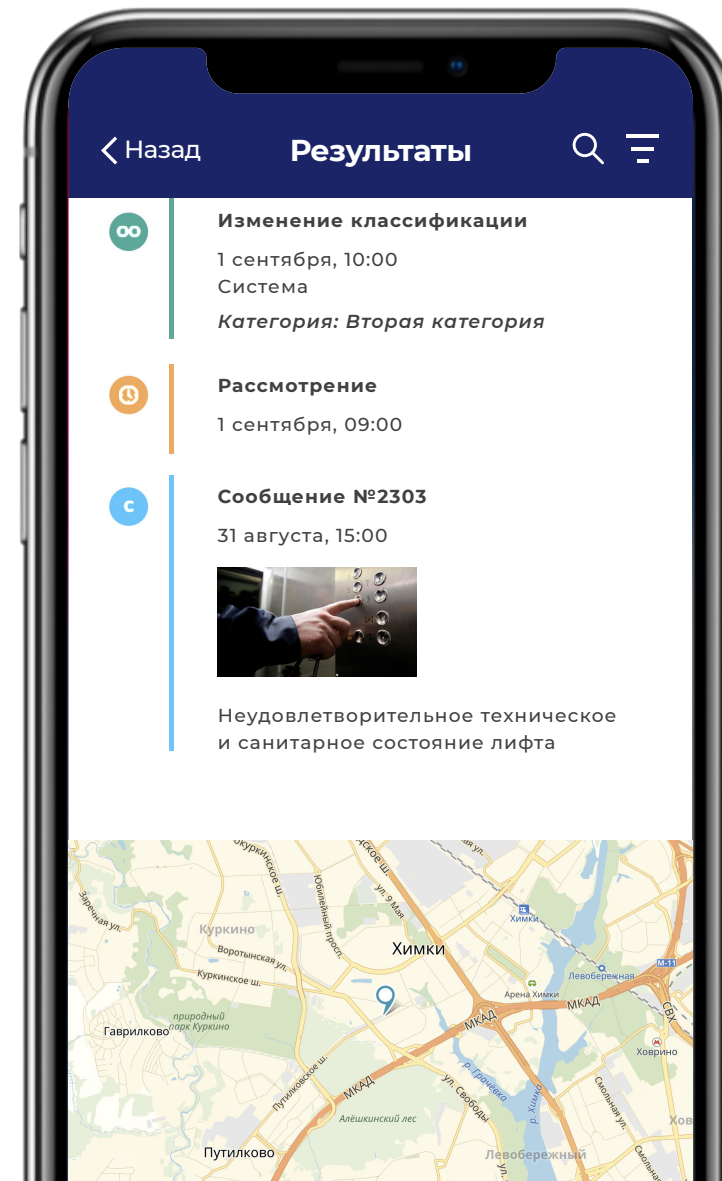

МОБИЛЬНОЕ ПРИЛОЖЕНИЕ И WEB-ВЕРСИЯ