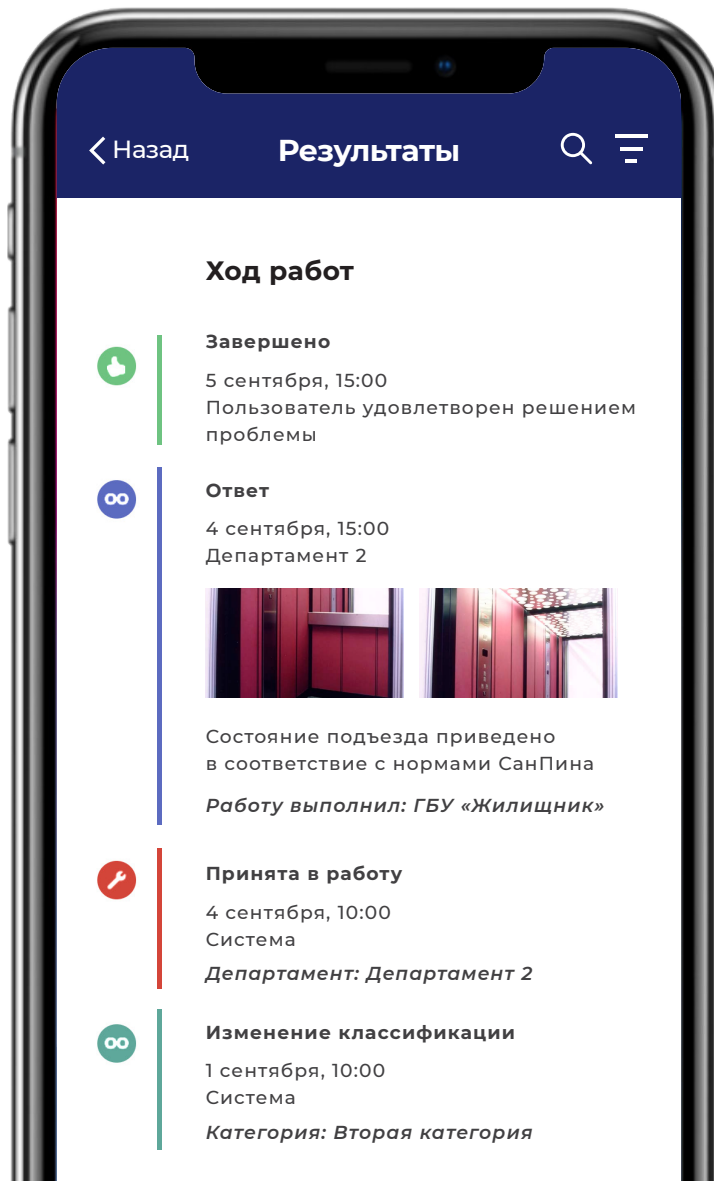

МОБИЛЬНОЕ ПРИЛОЖЕНИЕ И WEB-ВЕРСИЯ