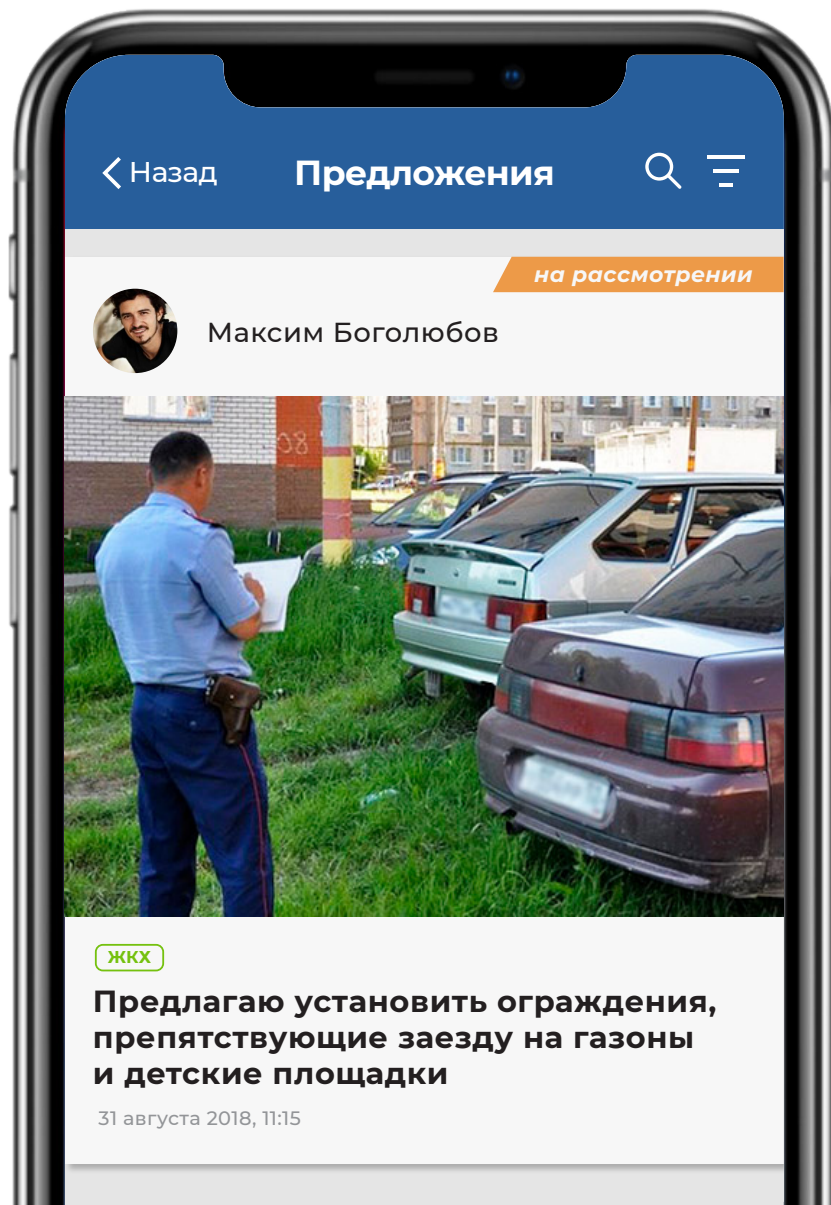

КАК ЭТО РАБОТАЕТ

Сообщение от жителя рассматривается профильным ведомством, которое определяет ответственного исполнителя, тип проблемы, точный срок ответа и устранения проблемы