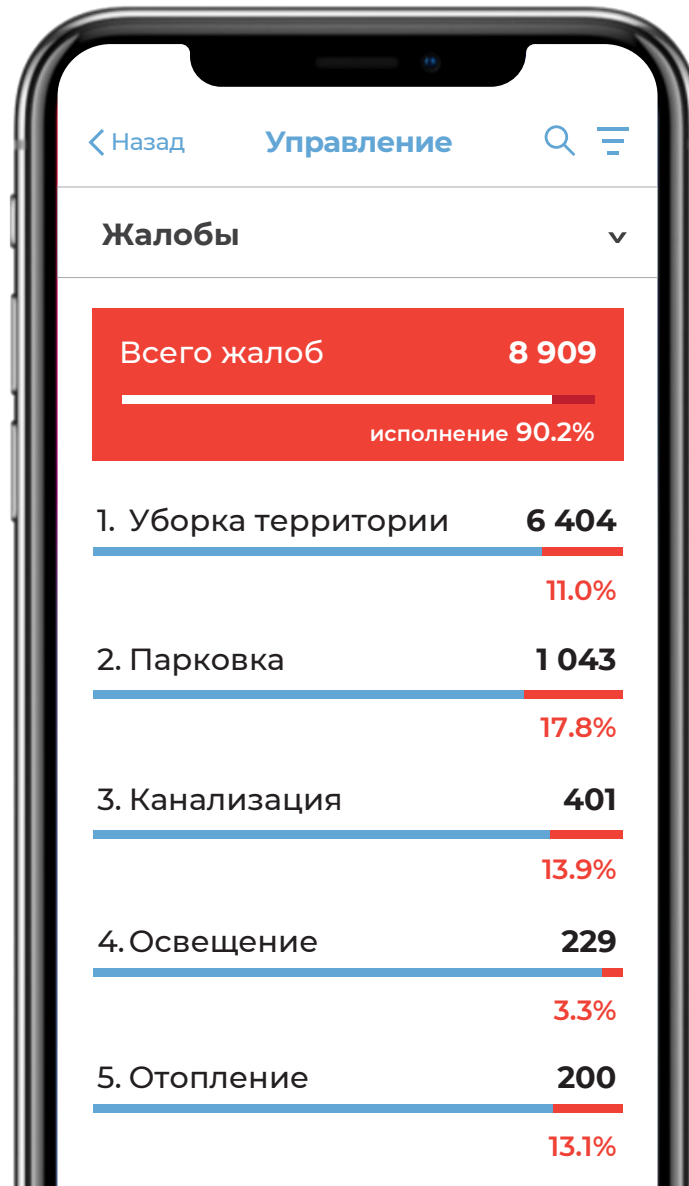

УПРАВЛЕНИЕ: АНАЛИЗ, КОНТРОЛЬ, РЕЙТИНГИ