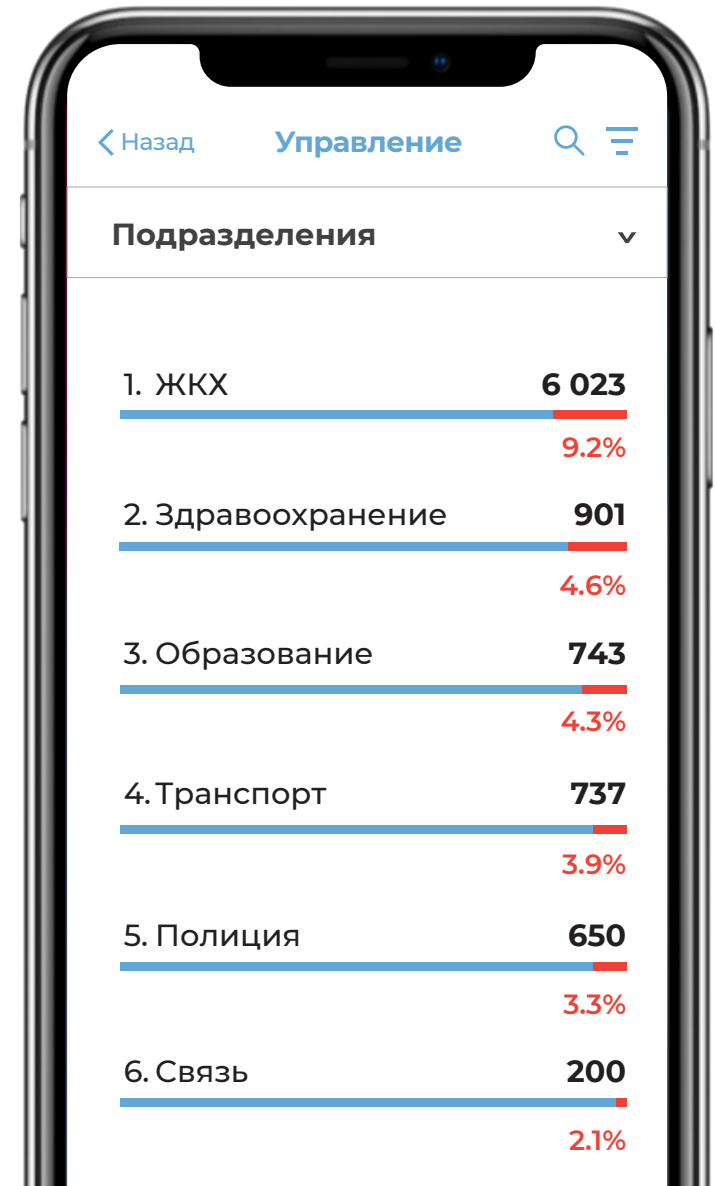

УПРАВЛЕНИЕ: АНАЛИЗ, КОНТРОЛЬ, РЕЙТИНГИ