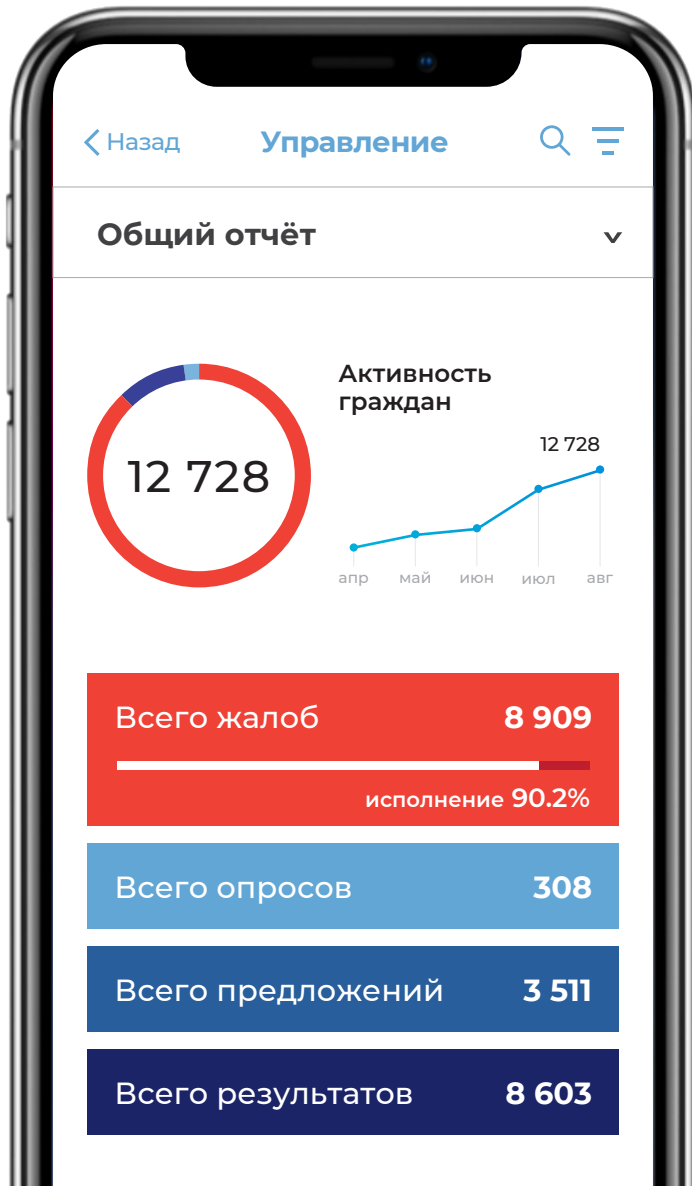

УПРАВЛЕНИЕ: АНАЛИЗ, КОНТРОЛЬ, РЕЙТИНГИ