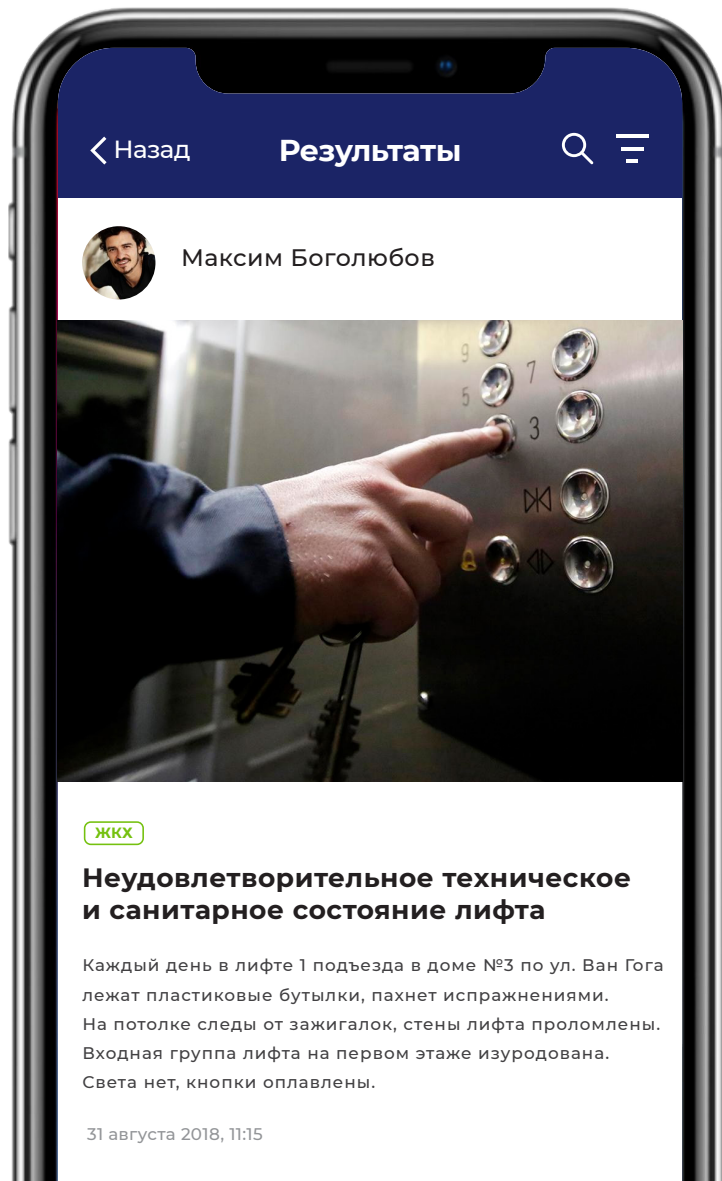

МОБИЛЬНОЕ ПРИЛОЖЕНИЕ И WEB-ВЕРСИЯ