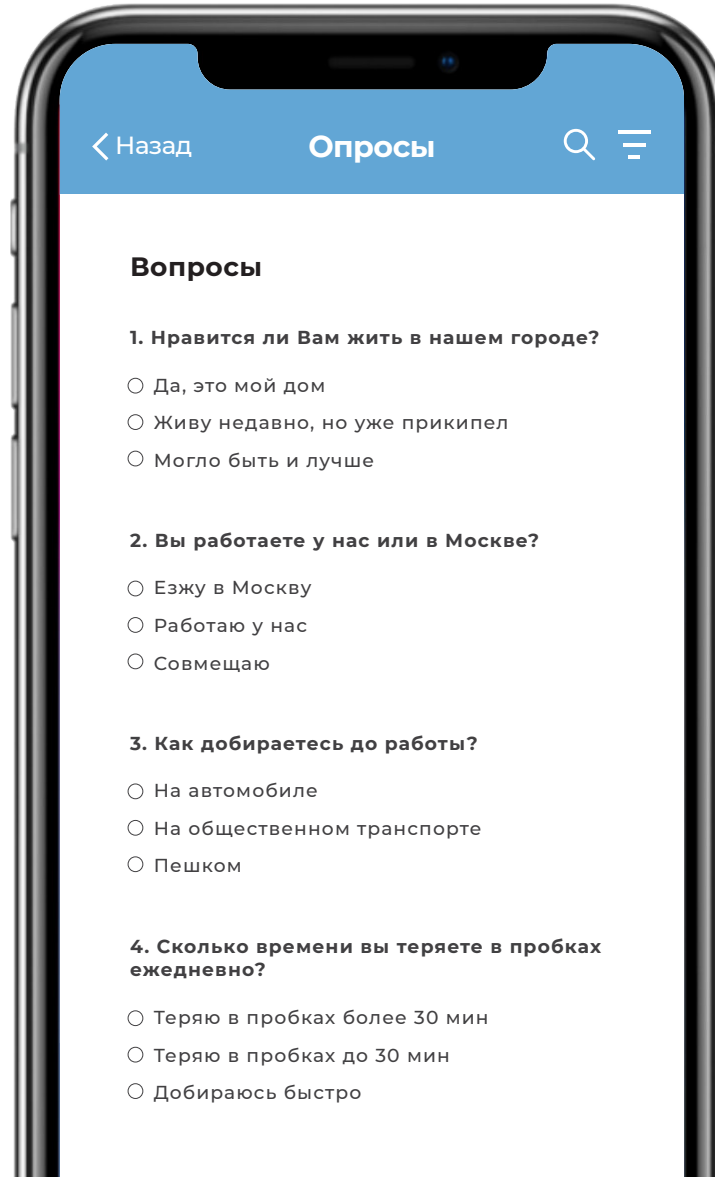

Один консультант на весь зал. Пятница вечер, очередь

Услуги 31 августа 2018, 14:05

Все результаты

МОБИЛЬНОЕ ПРИЛОЖЕНИЕ И WEB-ВЕРСИЯ

МОБИЛЬНОЕ ПРИЛОЖЕНИЕ И WEB-ВЕРСИЯ

ВОВЛЕЧЕНИЕ И БОНУСЫ

Баллы
за активность

Баллы можно конвертировать на призы:
билеты в театр, музеи, парки
и другие полезных вещей

Баллы
за выполнение
квестов

Уровни

**Соревнование между
районами**

ЛИЧНЫЙ КАБИНЕТ УПРАВЛЕНЦА

Управление: анализ, контроль, рейтинги

- **Понимаем** «среднюю температуру» населения
- **Выявляем** «болевые точки»
- **Системно решаем** проблемные вопросы
- **Увеличиваем** присутствие администрации в интернет пространстве
- **Расширяем** информационное пространство при формировании повестки дня
- **Формируем** лояльность жителей к власти