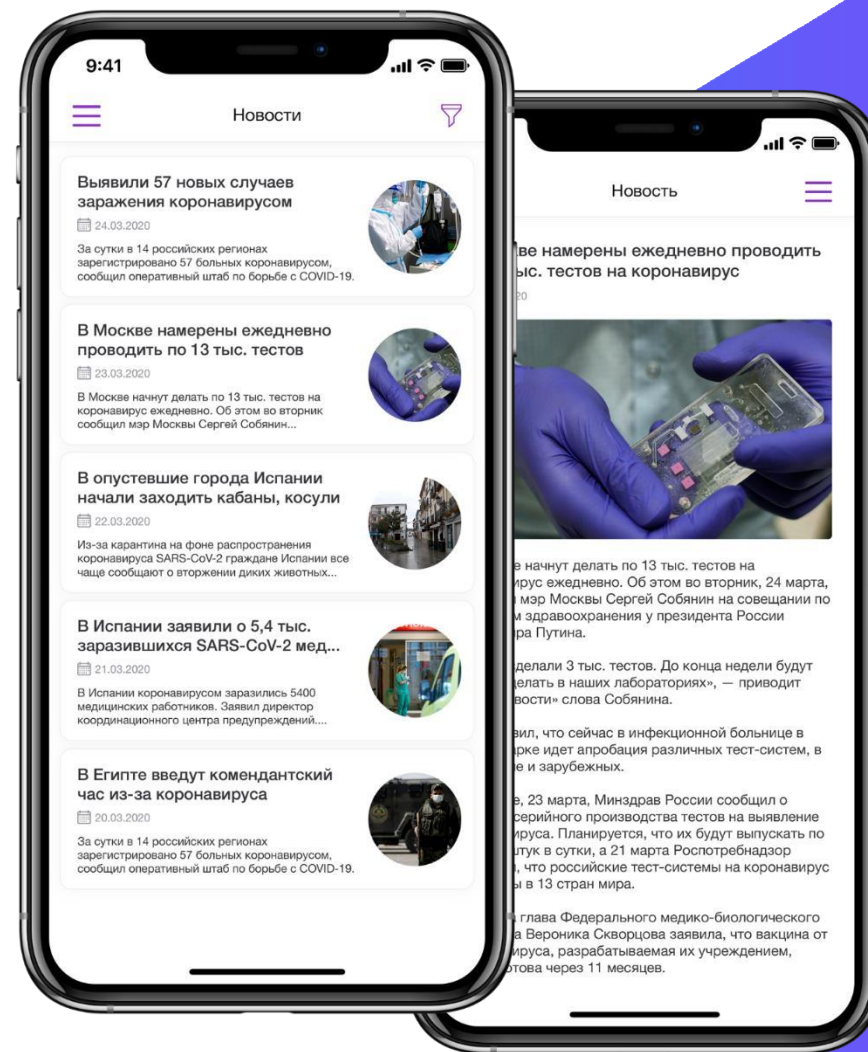

Адаптация приложения

- ✓ Визуальное оформление приложения может быть полностью адаптировано под Компанию.
- ✓ Информационные разделы выстраиваются и дополняются согласно пожеланиям Компании.
- ✓ Для развертывания и запуска адаптивной системы требуется от 7-12 календарных дней.
- ✓ Также допускается интеграция дополнительного функционала, реализованного на платформе Top Friend и не только.