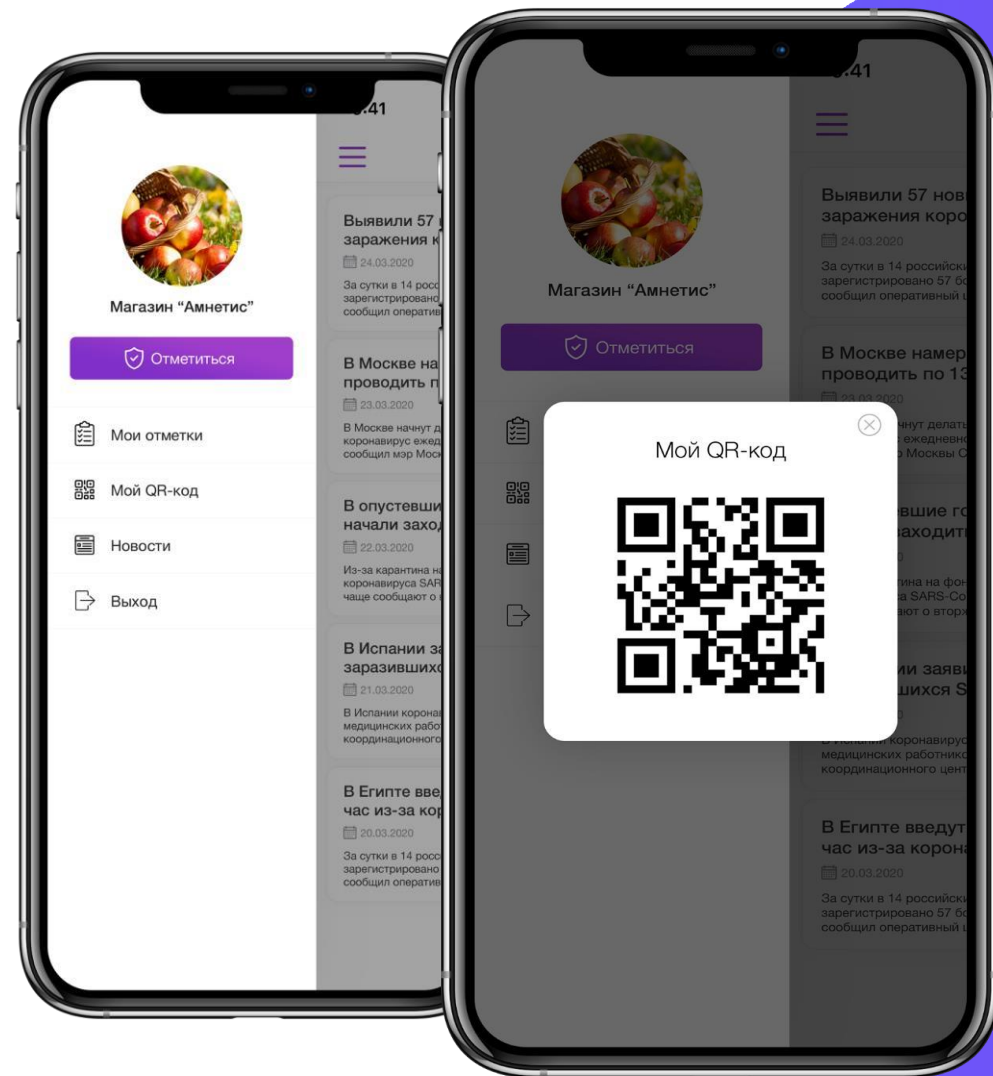

Если в установленный срок снимок не сделан, то это будет сигналом для полиции о том, что необходимо проверить, не нарушены ли правила карантина.

Персональный QR код для жителей

Универсальный идентификатор

QR код привязан к данным жителя, проживающего в регионе. Привязка будет к месту, где он сейчас фактически находится.

Перемещение по QR коду

Попасть в общественный транспорт можно только по QR коду. Чтобы зайти в жилой дом, госучреждение и некоторые магазины, также нужно предъявить QR-код. Кроме того, система очень четко фиксирует местоположение обладателя кода.

Персональный QR код для организации

Через мобильное приложение генерируется уникальный QR и для организаций.

Если на данный момент сотрудник не имеет право посещать место работы, то система моментально уведомит об этом ответственных лиц.