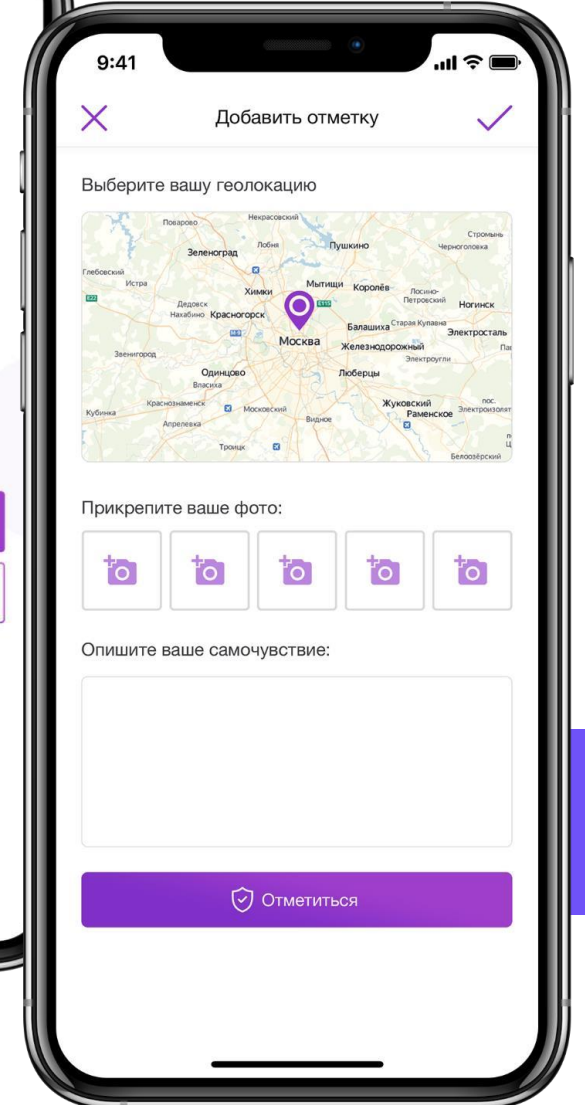

Карантин 2020

Платформа Карантин 2020

Мобильное приложение, которое позволяет контролировать соблюдение изоляции сотрудников, находящихся на карантине.

Система следит, чтобы на время предписанной изоляции человек не выходил на улицу, не посещал место работы, не пользовался общественным транспортом и избегал контактов с другими людьми.

QR код привязан к данным жителя, проживающего в регионе. Привязка будет к месту, где он сейчас фактически находится.

Перемещение по QR коду

Попасть в общественный транспорт можно только по QR коду. Чтобы зайти в жилой дом, госучреждение и некоторые магазины, также нужно предъявить QR-код. Кроме того, система очень четко фиксирует местоположение обладателя кода.