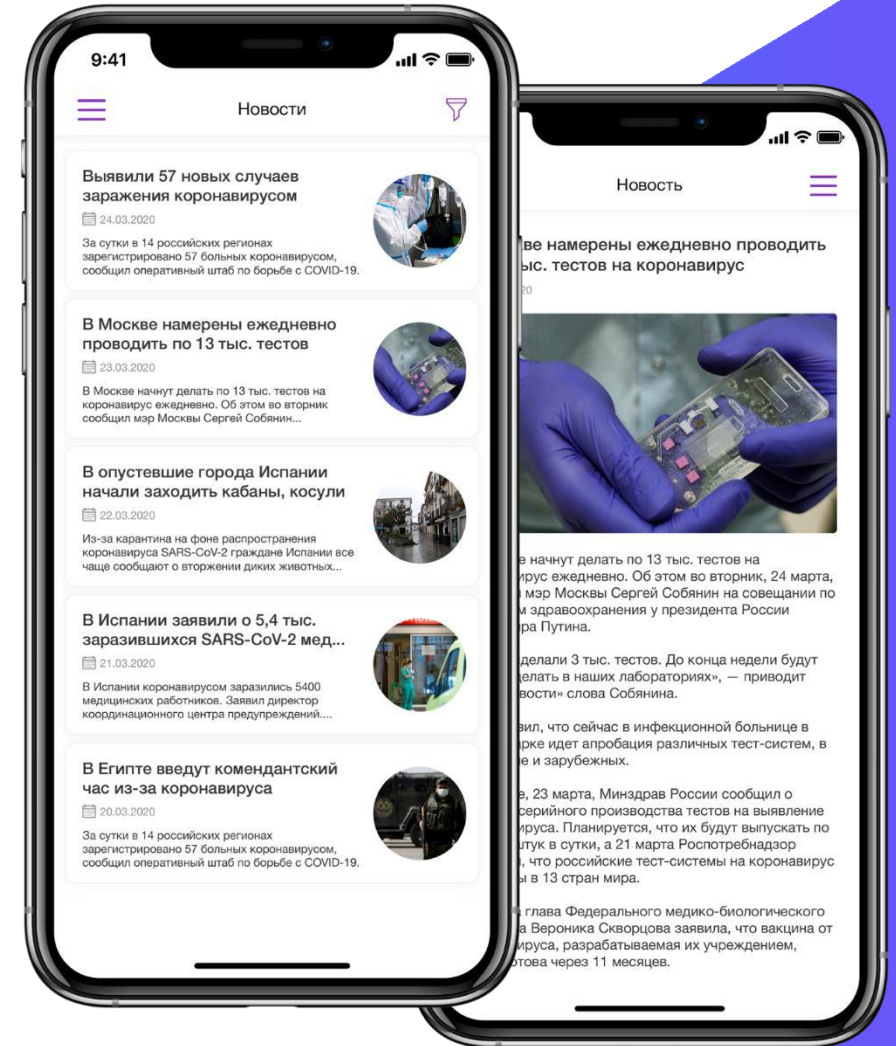

Новости и информирование

- ✓ Новостная лента последних событий, связанной с проблемой
- ✓ Корпоративная новостная лента
- ✓ Официальная информация о вирусе, мерах профилактики, блок вопросов и ответов и контакты горячей линии
- ✓ Переход на персональную страницу с возможностью подтверждения статуса