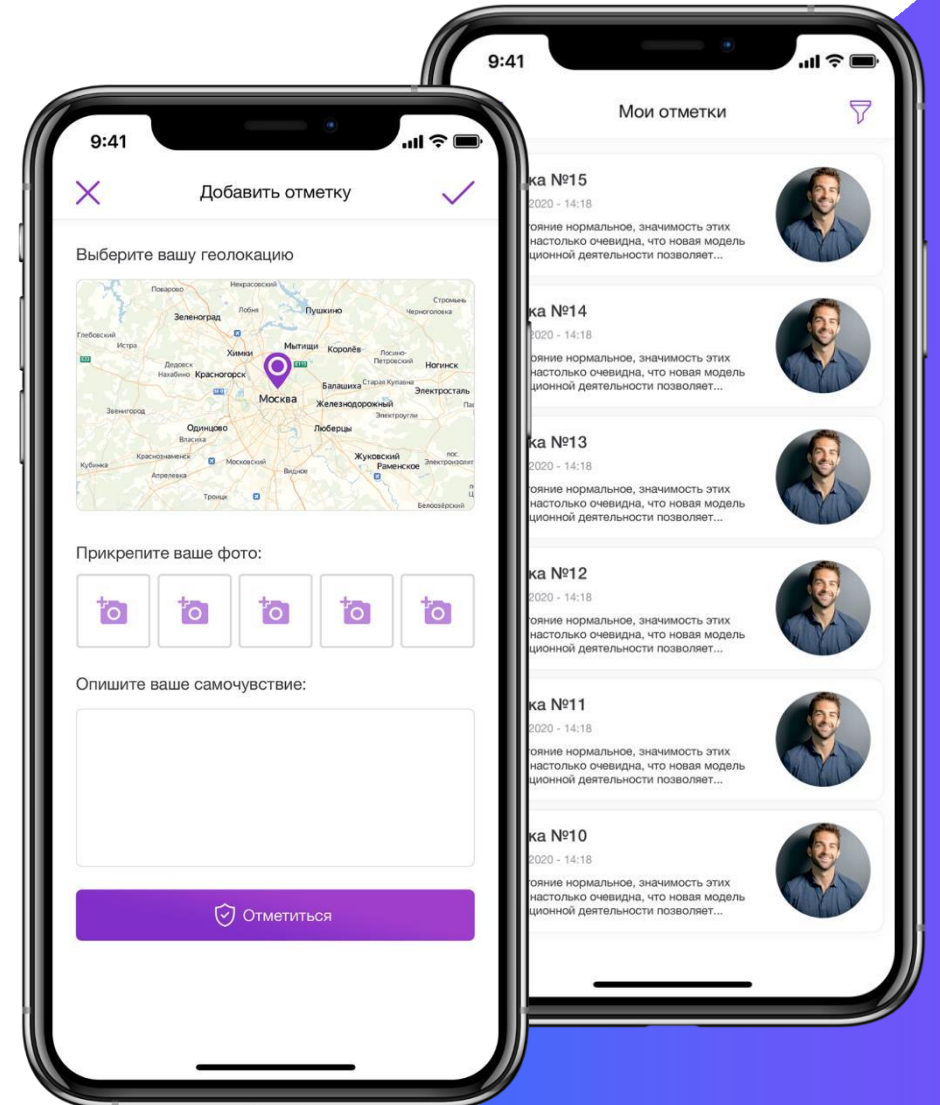

Безопасность приложения

Приложение будет защищено от обходов через VPN и подмену геолокации

Технология случайных уведомлений позволит контролировать человека в любое время

Распознавание изображения на уникальность, сделает невозможным подмену фотографий