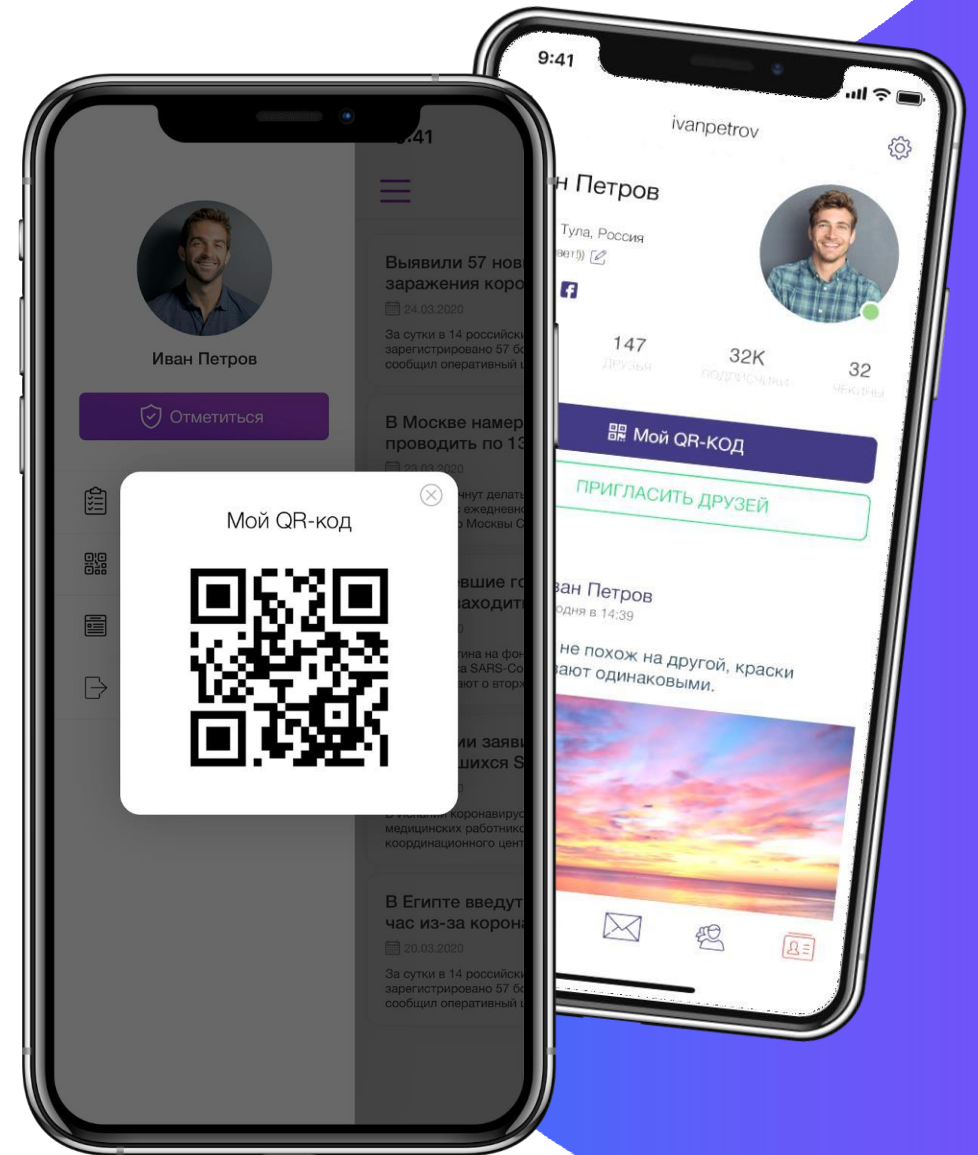

Карантин 2020

Платформа Карантин 2020

Мобильное приложение, которое позволяет контролировать соблюдение изоляции сотрудников, находящихся на карантине.

Система следит, чтобы на время предписанной изоляции человек не выходил на улицу, не посещал место работы, не пользовался общественным транспортом и избегал контактов с другими людьми.

Если в установленный срок снимок не сделан, то это будет сигналом для полиции о том, что необходимо проверить, не нарушены ли правила карантина.

Персональный QR код для жителей

Универсальный идентификатор

QR код привязан к данным жителя, проживающего в регионе. Привязка будет к месту, где он сейчас фактически находится.

Перемещение по QR коду

Попасть в общественный транспорт можно только по QR коду. Чтобы зайти в жилой дом, госучреждение и некоторые магазины, также нужно предъявить QR-код. Кроме того, система очень четко фиксирует местоположение обладателя кода.

Персональный QR код для организации

Через мобильное приложение генерируется уникальный QR и для организаций.

Если на данный момент сотрудник не имеет право посещать место работы, то система моментально уведомит об этом ответственных лиц.