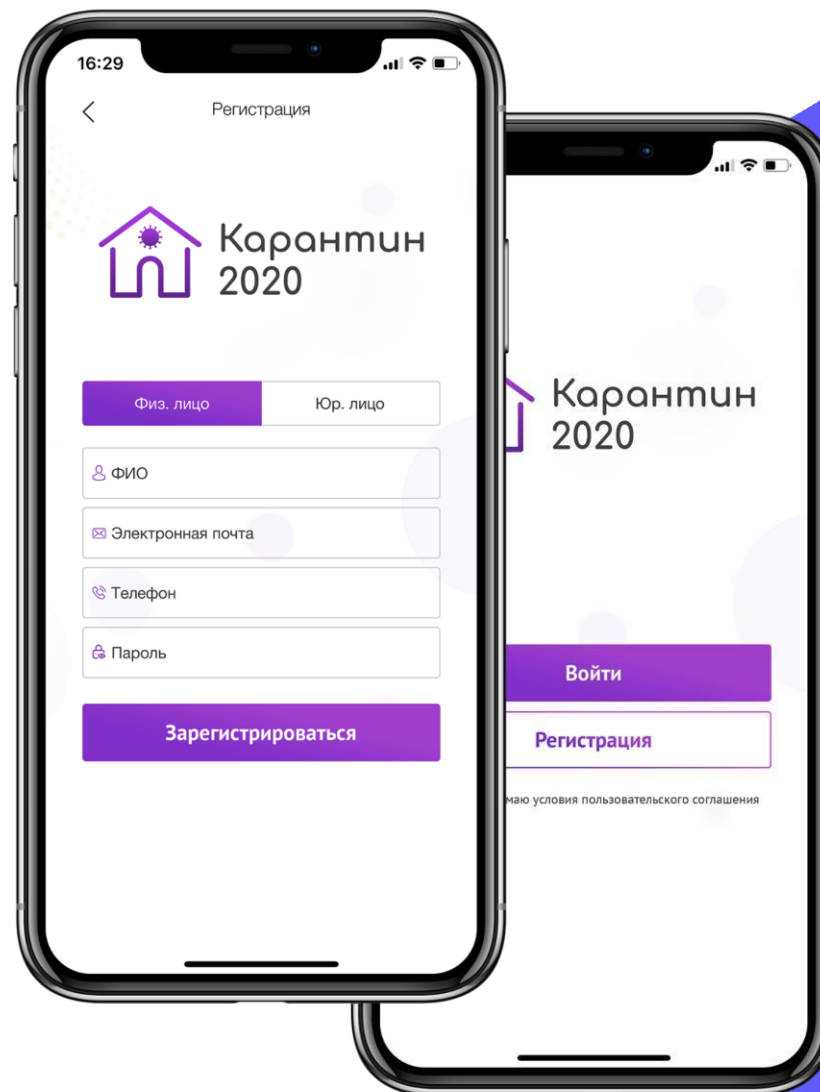

Регистрация

Регистрация в сервисе доступна для физических и юридических лиц.

- ✓ Физические лица указывают свое местоположение и контактные данные, а также уточняют место работы.
- ✓ Для юридического лица регистрация происходит с полной идентификацией юр. лица и местоположения.