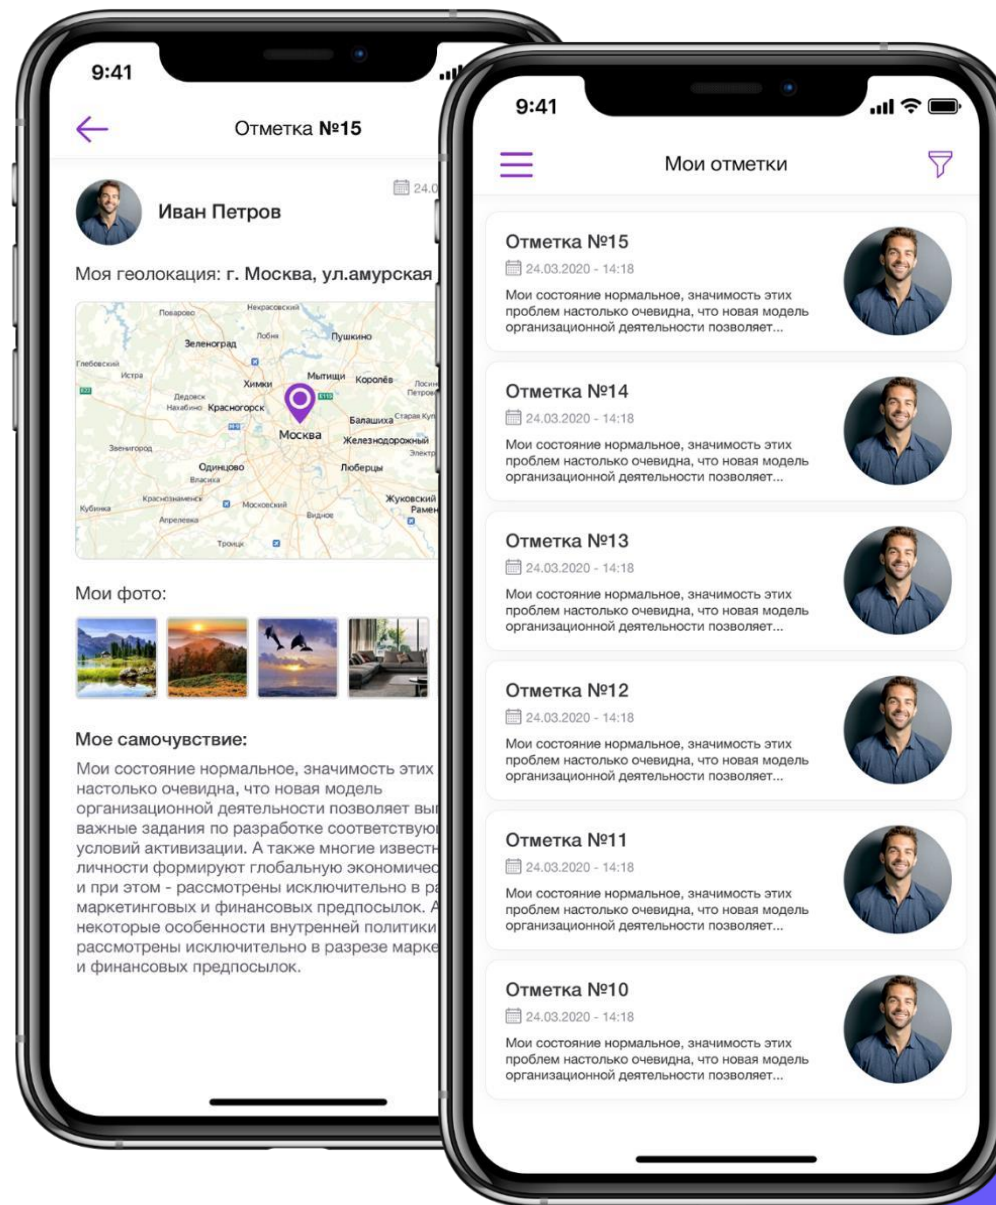

Уведомления

Людам, находящимся на карантине, в различное время будут приходить уведомления, им нужно будет делать селфи для того, чтобы подтвердить, что они дома.

На фотофиксацию отводится 20 минут после получения соответствующего сообщения.

Если в установленный срок снимок не сделан, то это будет сигналом для полиции о том, что необходимо проверить, не нарушены ли правила карантина.