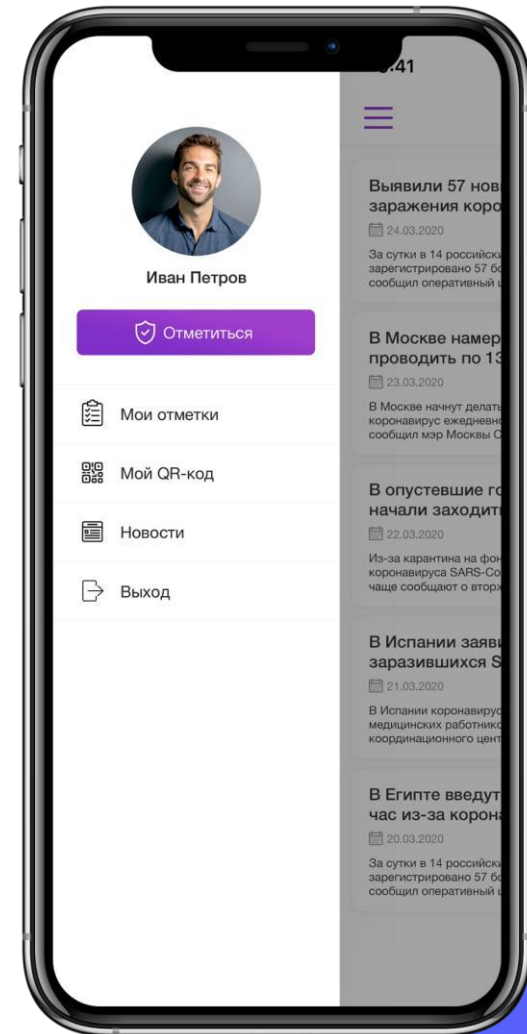

Платформа Карантин 2020

Мобильное приложение, которое позволяет контролировать соблюдение изоляции сотрудников, находящихся на карантине.

Система следит, чтобы на время предписанной изоляции человек не выходил на улицу, не посещал место работы, не пользовался общественным транспортом и избегал контактов с другими людьми.

Прохождение тестов внутри приложения позволяют предварительно оценить состояние здоровья и предоставить вариативность первичных действий в случае подозрения на вирус.