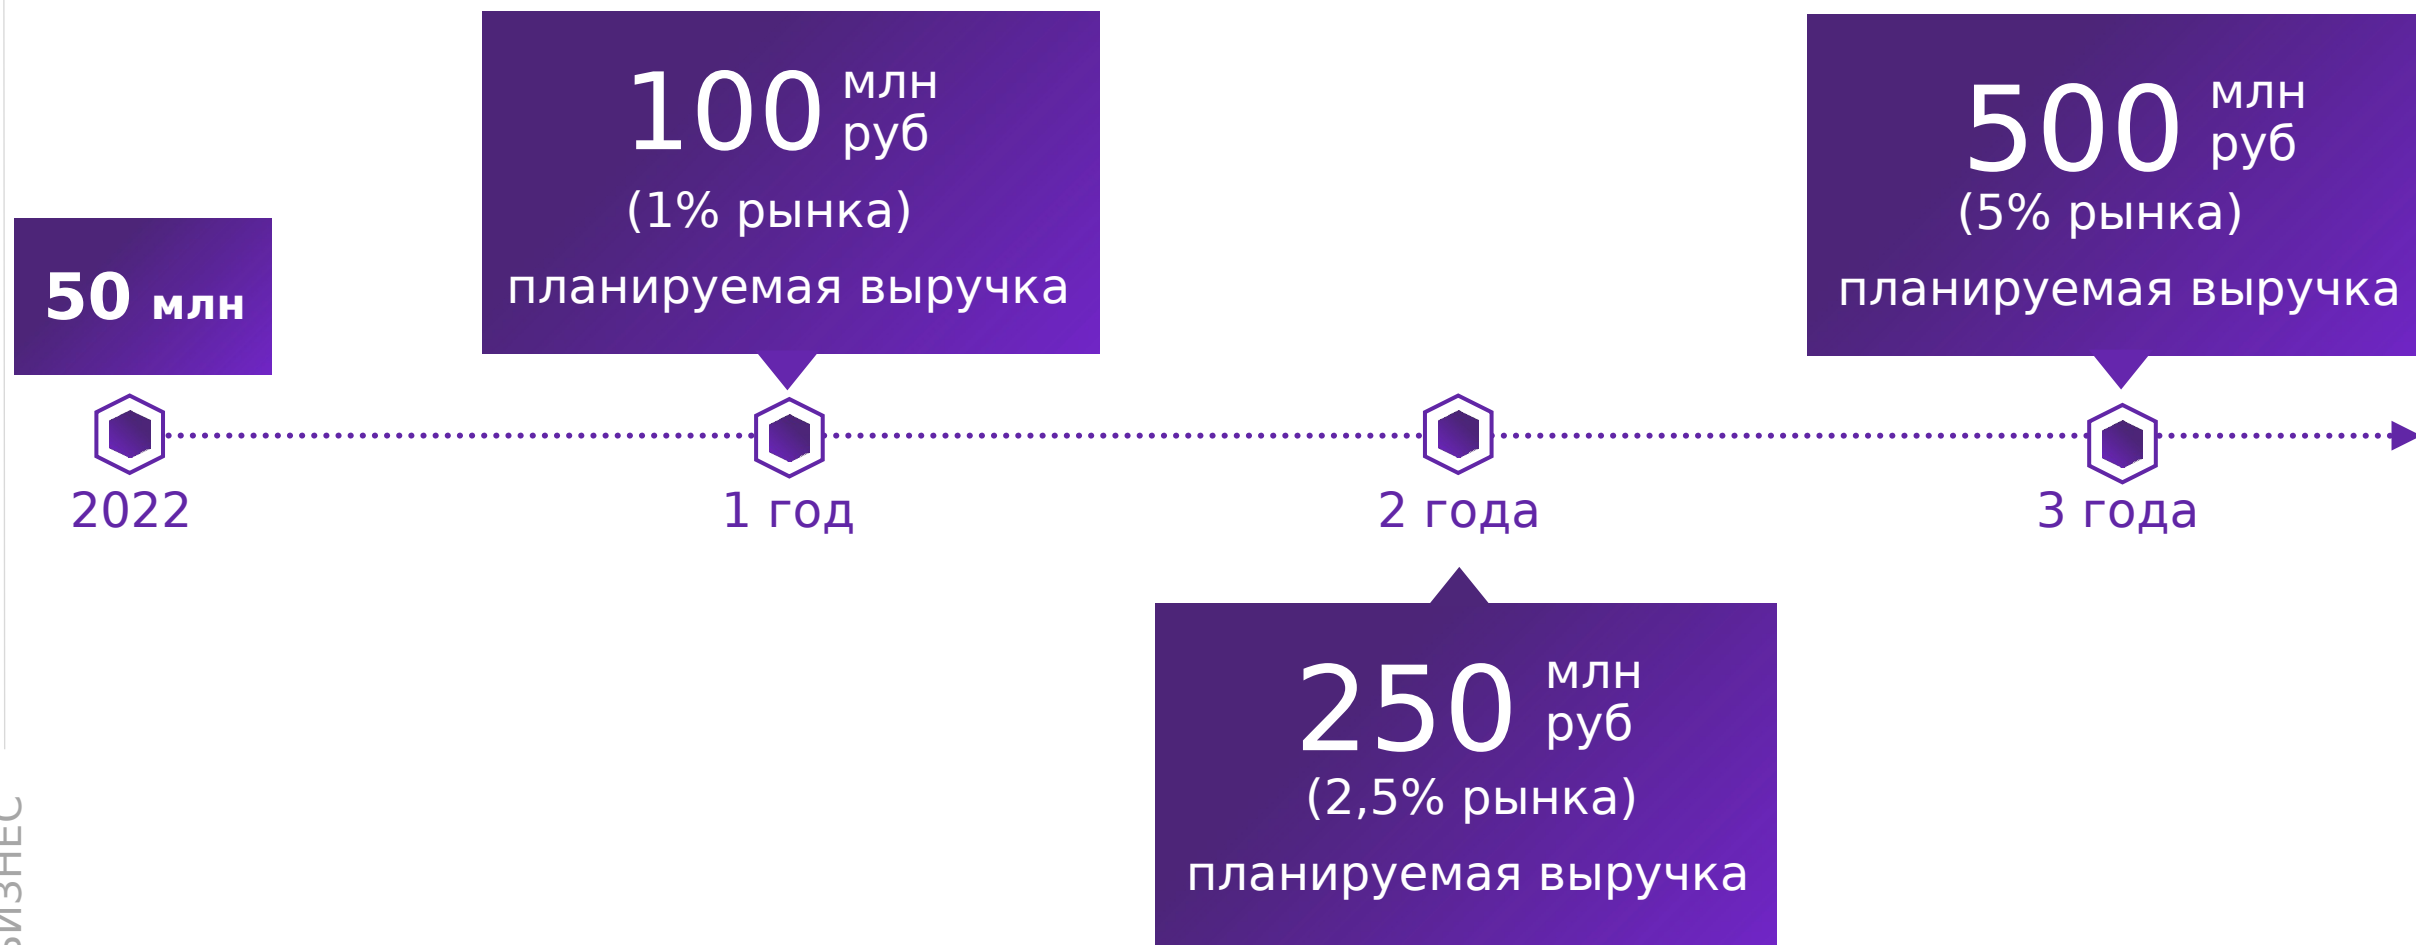

ПЕРСПЕКТИВЫ КОММЕРЦИАЛИЗАЦИИ