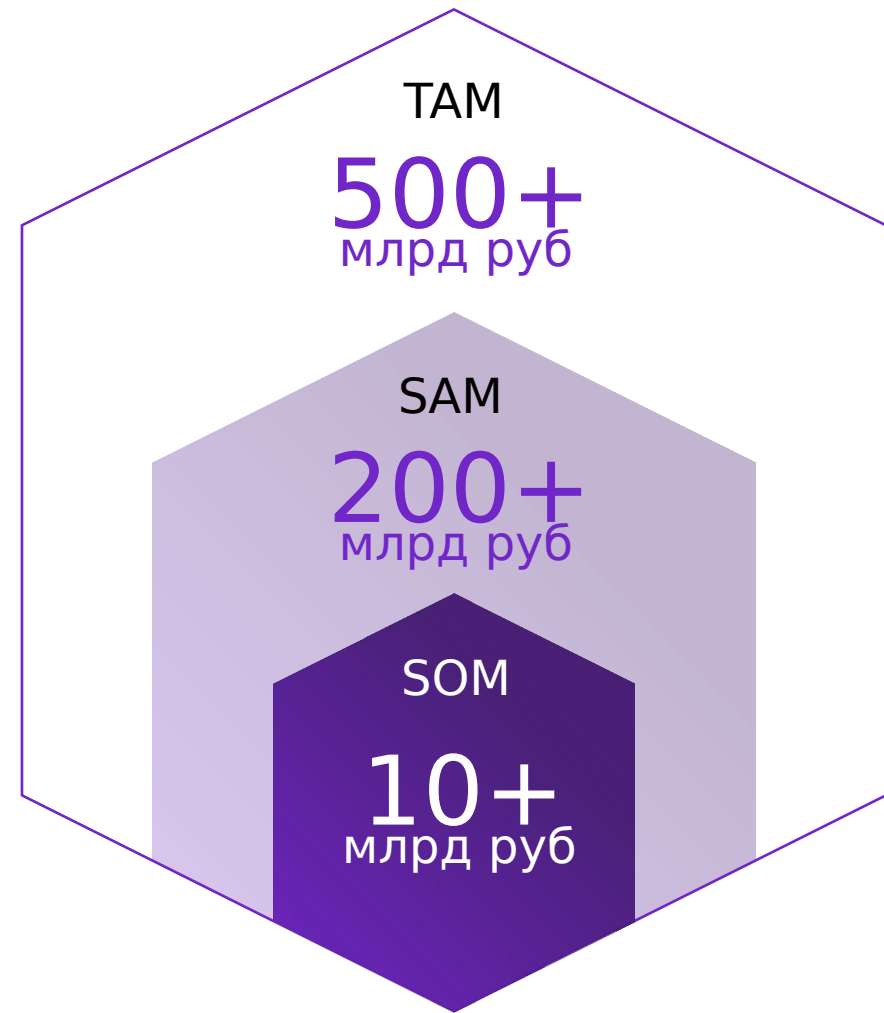

ВЫГОДА

Получение,
удержание,
вовлечение лидов

Допродажа услуг
(чертежи,
комплектация, ремонт)

ОБЪЕМ РЫНКА В РОССИИ

рынок застройки жилой недвижимости
растет с каждым годом

КОНКУРЕНТНЫЕ ПРЕИМУЩЕСТВА

	 FLYFLAT	ReRooms	Частный дизайнер	RemPlanner
Цена за 2к квартиру	1 000 руб.	27 000 руб.	40 000 руб.	50 000 руб.
Сроки	< 1 мин.	14 дней	30 дней	16 дней
Возможность вносить изменения	Не ограничено	2-3 изменения	3 изменения	3 изменения
IT технологии	Искусственный интеллект, машинное обучение	-	-	-