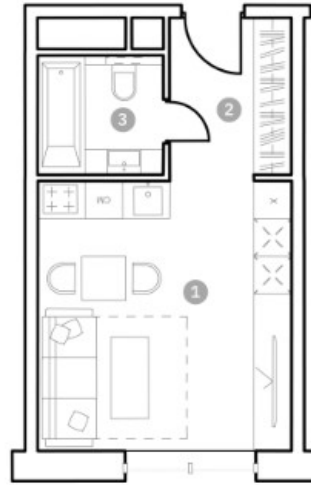

ПЛОЩАДЬ, М² от 23,99

[Очистить фильтр](#)

Напишите какой дизайн квартиры вы хотите (например, дизайн гостиной в современном стиле, на полу ламинат, стены светлые, потолок белый...)

2

МЕХАНИКА

дизайн гостиной в современном
стиле, на полу ламинат, стены
светлые, потолок белый