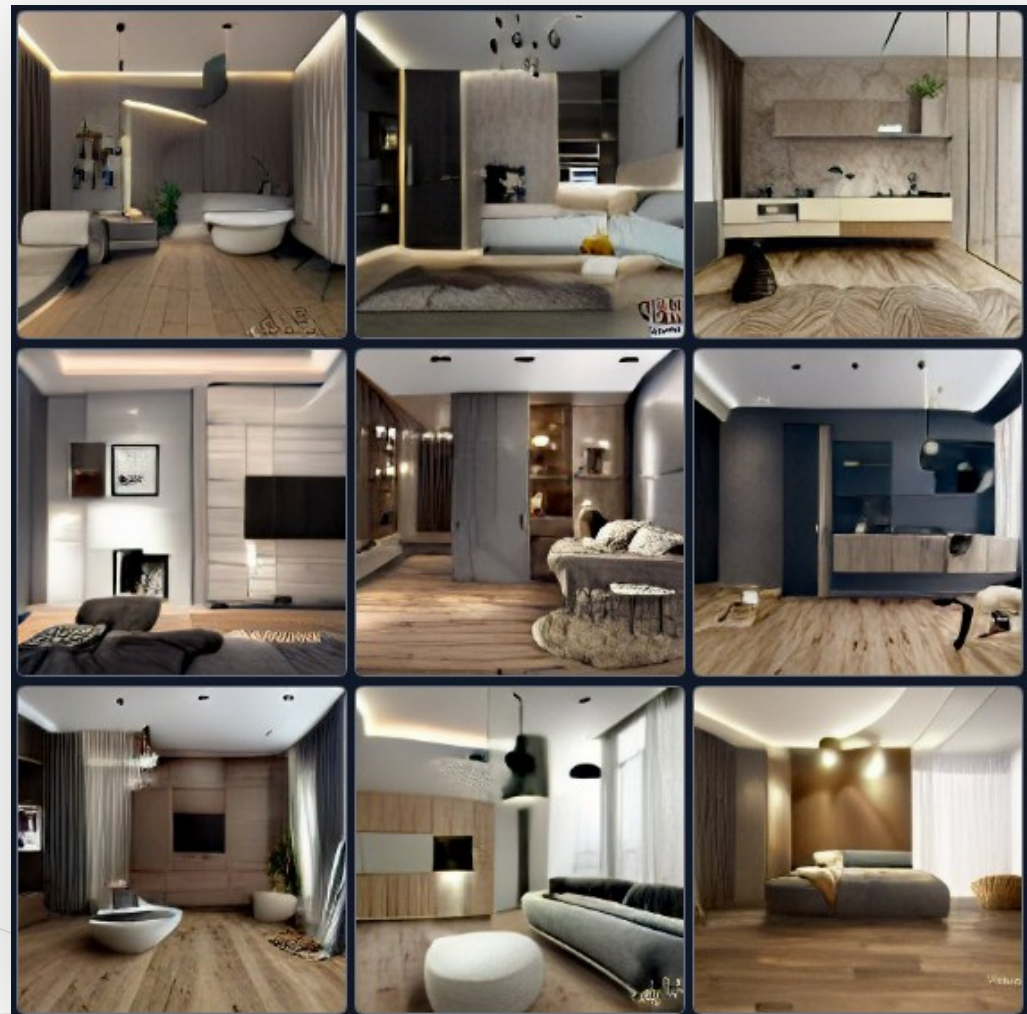

ПЛОЩАДЬ, М² от 23,99

[Очистить фильтр](#)

Напишите какой дизайн квартиры вы хотите (например, дизайн гостиной в современном стиле, на полу ламинат, стены светлые, потолок белый...)

2

МЕХАНИКА

дизайн гостиной в современном
стиле, на полу ламинат, стены
светлые, потолок белый